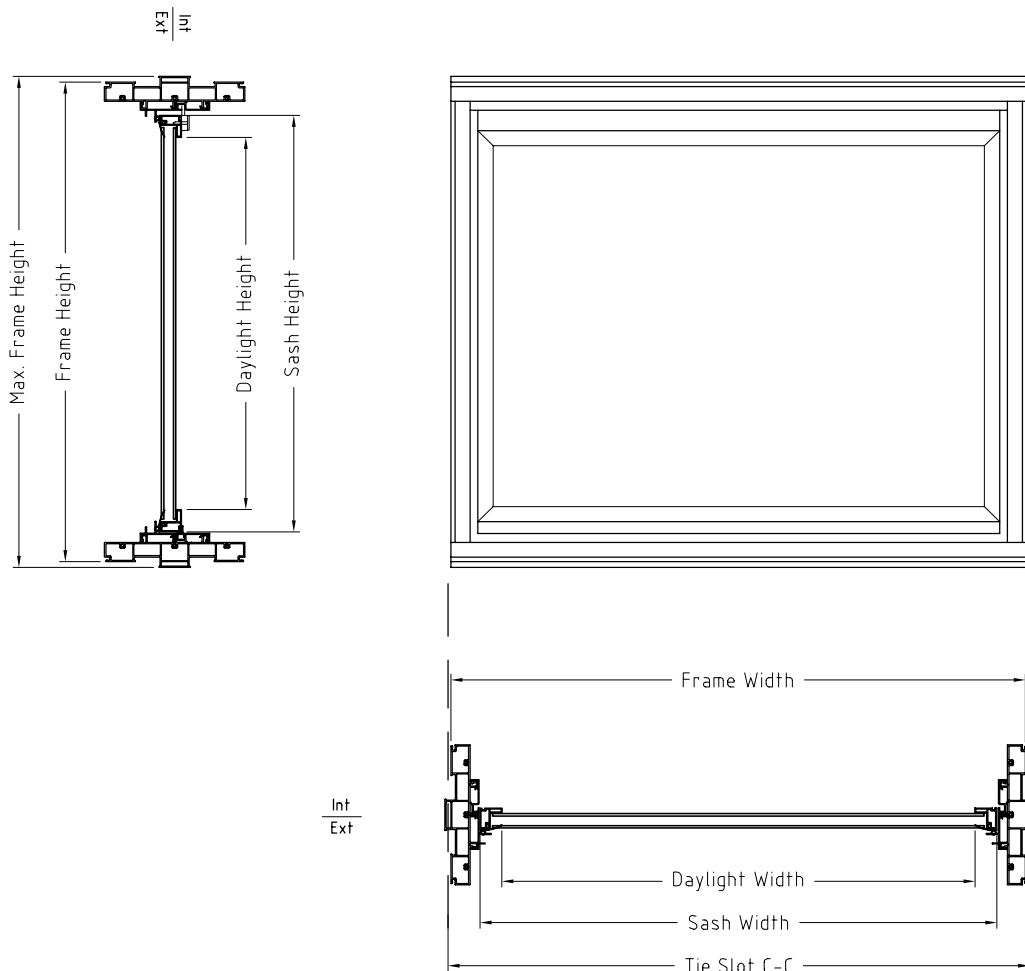

PREMIER V®

**Spec Sheet -
Vinyl Hopper Series - Premier V®**

HOPPER WINDOW - PREMIER V®													
CALL OUT	FRAME		MAX. FRAME		SASH		DAYLIGHT			VENT OPENING			TIE SLOT
	Width	Height	Width	Height	Width	Height	Width	Height	Area (ft2)	Width	Height	Area (ft2)	C-C
3216	31 11/16	15 3/8	32 5/16	15 3/4	28 5/8	12	26 3/8	1.8	1.8	27 1/2	11 1/4	2.1	32
3220	31 11/16	19 3/8	32 5/16	19 3/4	28 5/8	16	26 3/8	2.5	2.5	27 1/2	15 1/4	2.9	32